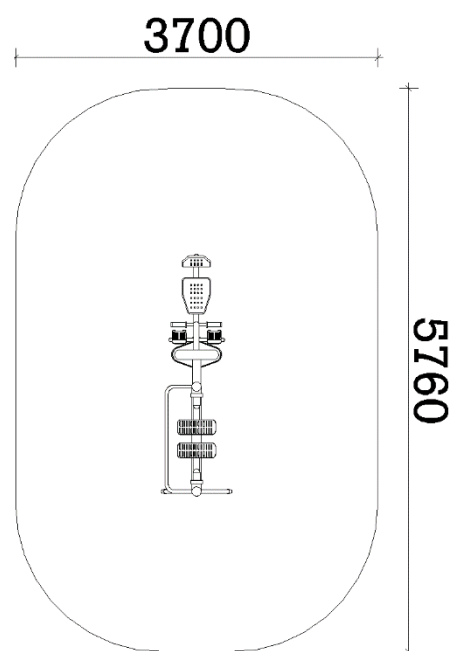

TECHNICKÝ LIST

F-37 Odrážedlo + Běžec

ROZMĚRY PRVKU: 1,95m (v) 0,70 m (š) x 2,76m (d)

BEZPEČNOSTNÍ ZÓNA: 3,70m (š) x 5,76m (d)

DRUH DOPADOVÉ PLOCHY: může být tráva

ZAŘÍZENÍ URČENO: pro uživatele s min. výškou 140cm

POPIS:

Tento fitness stroj je bezúdržbový, odolný proti povětrnostním vlivům, mechanickému poškození a znečištění. Všechny kovové díly jsou pískově otryskány a pozinkovány. Stroj je usazený do kotev v betonovém základu 0,60 x 0,60 x 0,55 m. Povrch je opatřen práškovým nástřikem, dvojitě lakován, nebo potažen polyesterovým nátěrem. Nosná konstrukce je vyrobena z ocelové trubky o min. Ø 140x3,6mm. Konstrukce prvků je z ocelových trubek o Ø 40-63x3,6mm. Úchytky jsou vyrobeny z polyvinylchloridu. Použitá ložiska uzavřený typ, NSK.